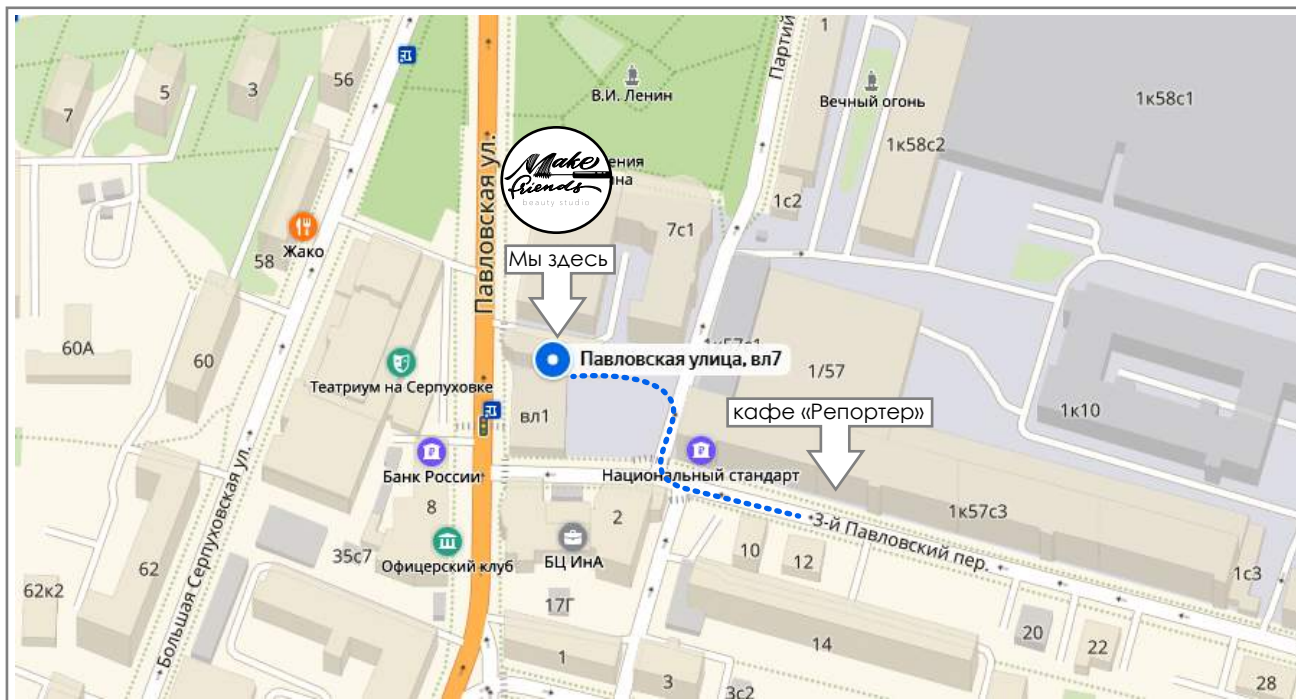

КОНТАКТНАЯ
ИНФОРМАЦИЯ
ПЛАН ПРОЕЗДА НА АВТО

ПЛАН ПРОЕЗДА НА АВТО

Наш адрес: г. Москва, ул. Павловская, владение 7 (именно владение, не дом)

Если Вы на автомобиле, Вам будет удобнее припарковаться со стороны заднего входа, а не главного.

Вбиваете в навигатор: **3-й Павловский переулок**. Навигатор приведет Вас к длинному бизнес-центру «Инна», в котором будет кафе «Репортер».

Сразу за этим зданием, не доезжая ангара, поворачиваете направо.

ПЛАН ПРОЕЗДА НА АВТО

Через 30 метров, слева, в углублении, вы увидите небольшое здание с прозрачным торцом и надписью «Цветы». Вам в него!

Часто прямо у здания есть свободные (бесплатные) парковочные места. Если же их нет - вокруг есть городская парковка, которая почти всегда свободна. Номер парковки 3219, стоимость 60 руб/час.